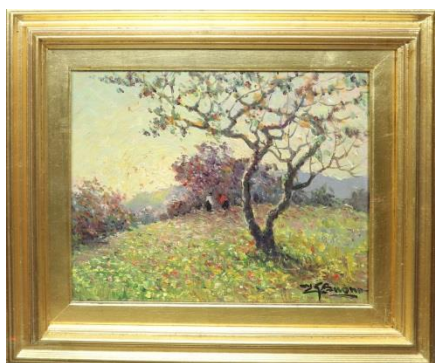

205 Scorcio con personaggi, olio, a firma L. G. Buono (Leon Giuseppe Buono, Pozzuoli NA, 1887 - 1975), cm. 30x23 (R)
Base asta € 30,00