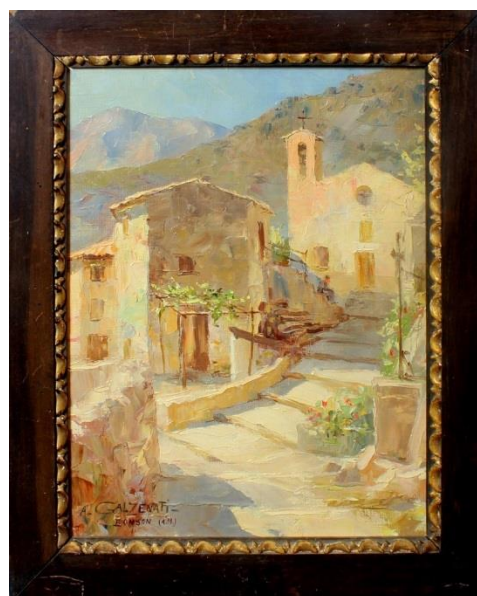

233 Scorcio di paese montano, olio su
tavola, A. Galzenati, cm.27x35
Base asta € 100,00