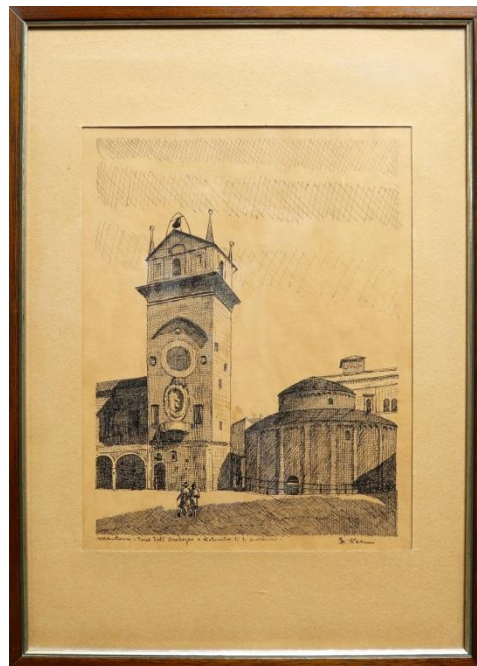

143 Torre dell'orologio e Piazza Broletto Mantova, coppia di disegni a china, a firma Resmi, cm. 21x27
Base asta € 50,00