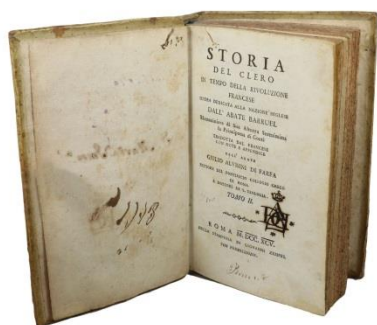

294 Storia del clero in tempo della Rivoluzione Francese, tradotto dal francese, Tomo II, Roma M.DCC.XCV nella stamperia di Giovanni Zempel
Base asta € 0,00