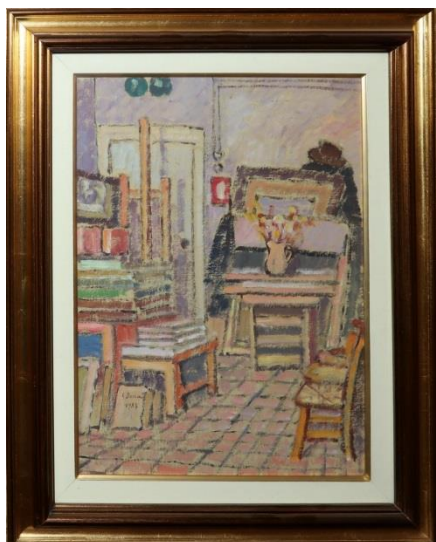

134 Interno, olio, a firma G. Donati 1983, cm. 33x48
Base asta € 50,00