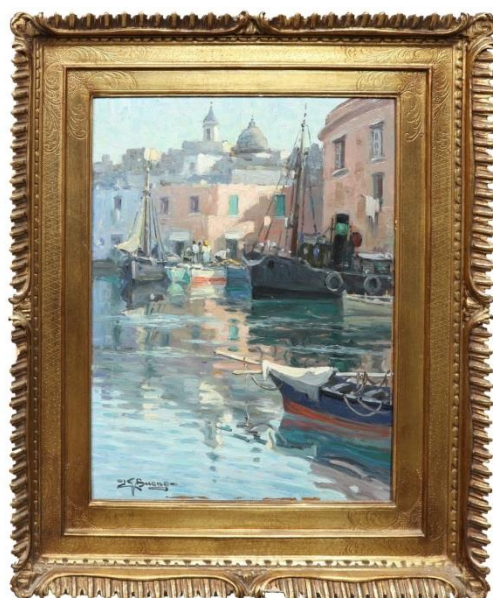

197 Paesaggio innevato, olio a firma L. G. Buono (Leon Giuseppe Buono, Pozzuoli NA, 1887 - 1975), cm. 13x19 (R)
Base asta € 30,00

198 Paesaggio innevato, olio, firma illeggibile, cm. 23x18
Base asta € 30,00

199 Paesaggio marino, olio, a firma L. G. Buono (Leon Giuseppe Buono, Pozzuoli NA, 1887 - 1975), cm. 28x18 (R)
Base asta € 30,00

200 Paesaggio marino, olio, a firma L. G. Buono (Leon Giuseppe Buono, Pozzuoli NA, 1887 - 1975), cm. 48x40 (R)
Base asta € 30,00

201 Paesaggio, olio, a firma Casciaro 923, targhetta Giuseppe Casciaro, cm. 35x24
Base asta € 30,00

202 Pozzuoli un angolo, olio su faesite, a firma L. G. Buono (Leon Giuseppe Buono, Pozzuoli NA, 1887 - 1975), (R)
Base asta € 30,00