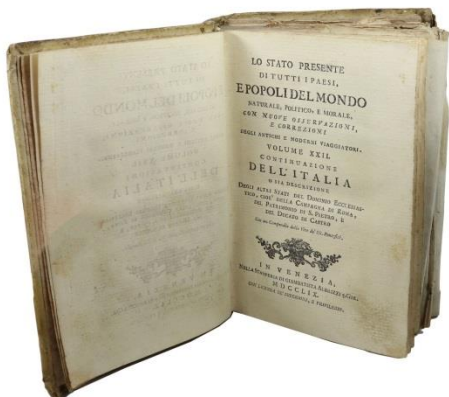

293 Lo Stato Presente di Tutti i Paesi e Popoli del Mondo, volume XXII, In Venezia nella stamperia di Giambattisti Albrizzi MDCCLIX
Base asta € 0,00