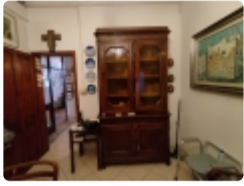

10) RIPRODUZIONE SU TELA E COPPIA DI DIPINTI RAFFIGURANTI PAESAGGI A FIRMA CORTESE (V.F. 1031 EREDITA VIA PALESTRO 29 FERRARA)

Luogo di custodia: VIA PALESTRO 29 FERRARA

Base d'Asta 0,00 €

Venduto a 10,00 €

N. 61