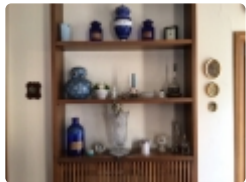

N. 195

22) Lotto composto da vaso in cristallo, bottiglia di color blu da farmacia, due contenitori di color blu da farmacia, vaso, bottigliette e oggetti vari (V.F. 1032 Imola viale Paolo Galeati 26)

Luogo di custodia: via del Lavoro 22 Ferrara

Base d'Asta 20,00 €

Venduto a 130,00 €

N. 196

23) Ventaglio raffigurante ragazza interno a una teca in legno dorato, cm. 72x50 (V.F. 1032 Imola viale Paolo Galeati 26)

Luogo di custodia: via del Lavoro 22 Ferrara

Base d'Asta 30,00 €

N. 197

24) Ventaglio interno a una teca in legno dorato, cm. 73x44 (V.F. 1032 Imola viale Paolo Galeati 26)

Luogo di custodia: via del Lavoro 22 Ferrara

Base d'Asta 30,00 €

N. 198

25) Litografia, P. A., a firma Salvatore Fiume, cm. 80x60 (V.F. 1032 Imola viale Paolo Galeati 26)

Luogo di custodia: via del Lavoro 22 Ferrara

Base d'Asta 50,00 €

Venduto a 100,00 €

N. 199

26) Scena Sacra, olio su tavola, a forma triangolare, cm. 25x65 circa (V.F. 1032 Imola viale Paolo Galeati 26)

Luogo di custodia: via del Lavoro 22 Ferrara

Base d'Asta 150,00 €

Venduto a 280,00 €

N. 200

27) Sibilla, litografia a firma Carpigiani, cm. 80x60 (V.F. 1032 Imola viale Paolo Galeati 26)

Luogo di custodia: via del Lavoro 22 Ferrara

Base d'Asta 0,00 €

Venduto a 10,00 €

N. 201

28) Roccaforte, dipinto su pietra, cm. 28x10 (V.F. 1032 Imola viale Paolo Galeati 26)

Luogo di custodia: via del Lavoro 22 Ferrara

Base d'Asta 0,00 €

Venduto a 60,00 €

N. 202

29) La Giostra, litografia a firma Carpigiani, cm. 70x50 (V.F. 1032 Imola viale Paolo Galeati 26)

Luogo di custodia: via del Lavoro 22 Ferrara

Base d'Asta 0,00 €

Venduto a 10,00 €

N. 203

30) Volto di donna, litografia, a firma Annigoni, cm. 35x50 (V.F. 1032 Imola viale Paolo Galeati 26)

Luogo di custodia: via del Lavoro 22 Ferrara

Base d'Asta 50,00 €

N. 204