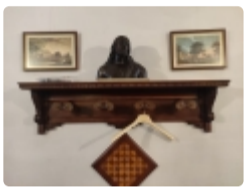

2) COPPIA DI PANCHETTE IN LEGNO (V.F. 1031 EREDITA VIA PALESTRO 29 FERRARA)

Luogo di custodia: VIA PALESTRO 29 FERRARA

Base d'Asta 20,00 €

Venduto a 110,00 €

N. 53