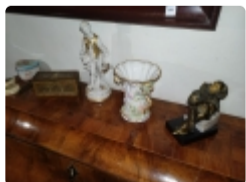

84) SPECCHIO (V.F. 1031 EREDITA VIA PALESTRO 29 FERRARA)

Luogo di custodia: VIA PALESTRO 29 FERRARA

Base d'Asta 20,00 €
Venduto a 50,00 €

N. 135