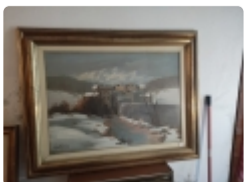

**Base d'Asta 20,00 €**

**Venduto a 25,00 €**

N. 58

8) SCORCIO, OLIO SU TELA, CM. 50X65 (V.F. 1031 EREDITA VIA PALESTRO 29 FERRARA)

Luogo di custodia: VIA PALESTRO 29 FERRARA

**Base d'Asta 20,00 €**

N. 59

9) PAESAGGIO INNEVATO, OLIO SU TELA, A FIRMA A. DI NICHELE, CM. 70X50 (V.F. 1031 EREDITA VIA PALESTRO 29 FERRARA)