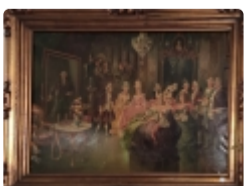

42) RITRATTO DI RAGAZZA, PASTELLO RICONDUCIBILE A BERTOGLIO, CM. 24X32 (V.F. 1031 EREDITA VIA PALESTRO 29 FERRARA)

Luogo di custodia: VIA PALESTRO 29 FERRARA

Base d'Asta 10,00 €

Venduto a 25,00 €

N. 93