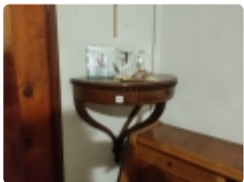

**Venduto a 260,00 €**

**N. 143**

93) MENSOLA CM. 42X25 (V.F. 1031 EREDITA VIA PALESTRO 29 FERRARA)

Luogo di custodia: VIA PALESTRO 29 FERRARA

**Base d'Asta 0,00 €**

**Venduto a 40,00 €**

**N. 144**

94) CANDELIERE IN LEGNO DORATO, CM. 44H (V.F. 1031 EREDITA VIA PALESTRO 29 FERRARA)