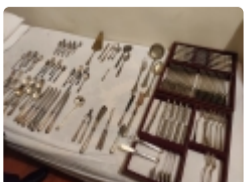

104) SERVIZIO DI POSATE DA SEI IN ARGENTO TIT 800 COMPOSTO DA FORCHETTE, FORCHETTA DA DOLCE, COLTELLI DA DOLCE, COLTELLI, CUCCHIAI, DUE TIPOLOGIE DI CUCCHIAINI, CIRCA GR. 1.920 (V.F. 1031 EREDITA VIA PALESTRO 29 FERRARA)

Luogo di custodia: VIA PALESTRO 29 FERRARA

Base d'Asta 400,00 €

Venduto a 420,00 €

N. 155