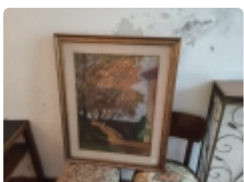

7) NOVE STAMPE RAFFIGURANTI PAESAGGI E DUE STAMPE RAFFIGURANTI PERSONAGGI (V.F. 1031 EREDITA VIA PALESTRO 29 FERRARA)

Luogo di custodia: VIA PALESTRO 29 FERRARA

Base d'Asta 20,00 €

Venduto a 25,00 €

N. 58