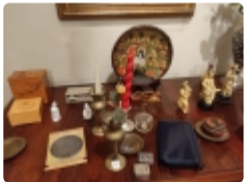

101) BASSORILIEVO CON MOTIVO SACRO, CM. 15 (V.F. 1031 EREDITA VIA PALESTRO 29 FERRARA)

Luogo di custodia: VIA PALESTRO 29 FERRARA

Base d'Asta 0,00 €

Venduto a 35,00 €

N. 152