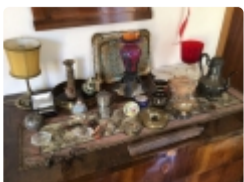

**N. 194**

21) Lotto composto da oggetti vari in metallo e porcellane, lampada, candelieri, vassoi e piccoli oggetti vari (V.F. 1032 Imola viale Paolo Galeati 26)

Luogo di custodia: via del Lavoro 22 Ferrara