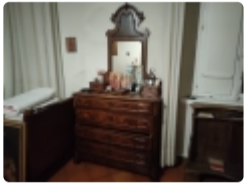

**Venduto a 85,00 €**

**N. 138**

88) INGINOCCHIATOIO FINE'800 (V.F. 1031 EREDITA VIA PALESTRO 29 FERRARA)

Luogo di custodia: VIA PALESTRO 29 FERRARA

**Base d'Asta 50,00 €**

**Venduto a 55,00 €**

**N. 139**

89) CASSETTONE FINE'800 A QUATTRO CASSETTI E SPECCHIERA, CM. 115X57X103H (V.F. 1031 EREDITA VIA PALESTRO 29 FERRARA)