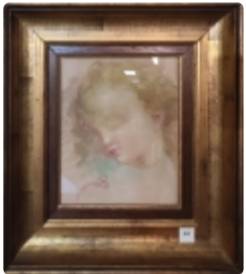

39) PAESAGGIO CON LAGO, OLIO, FIRMATO, CM. 22X17 (V.F. 1031 EREDITA VIA PALESTRO 29 FERRARA)

Luogo di custodia: VIA PALESTRO 29 FERRARA

Base d'Asta 0,00 €

Venduto a 10,00 €

N. 90