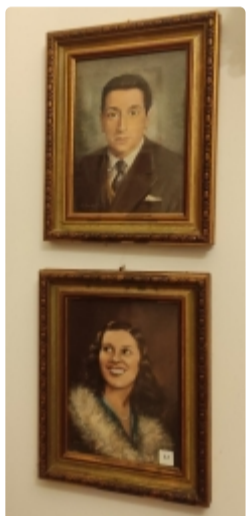

19) COPPIA DI DIPINTI RAFFIGURANTI SCORCI DI VENEZIA, A FIRMA VICE 76, CM. 40X50 (V.F. 1031 EREDITA VIA PALESTRO 29 FERRARA)

Luogo di custodia: VIA PALESTRO 29 FERRARA

Base d'Asta 30,00 €
Venduto a 40,00 €

N. 70

20) PAESAGGIO, OLIO, A FIRMA NEMO MARI 1954, CM. 100X65 (V.F. 1031 EREDITA VIA PALESTRO 29 FERRARA)

Luogo di custodia: VIA PALESTRO 29 FERRARA

Base d'Asta 50,00 €
Venduto a 640,00 €

N. 71

21) CACCIATORE, OLIO SU TELA, A FIRMA DUNDLEY, CM. 75X50 (V.F. 1031 EREDITA VIA PALESTRO 29 FERRARA)

Luogo di custodia: VIA PALESTRO 29 FERRARA

Base d'Asta 30,00 €
Venduto a 35,00 €

N. 72