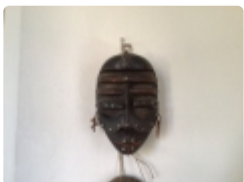

19) Maschera Africana cm. 23 (V.F. 1032 Imola viale Paolo Galeati 26)

Luogo di custodia: via del Lavoro 22 Ferrara

Base d'Asta 0,00 €
Venduto a 30,00 €

N. 193