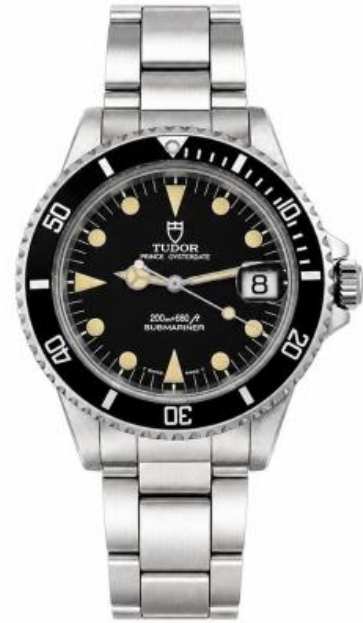

1. 10 Orologio Tudor Submariner n. B530564
   seriale, anno 1993
   Base asta € 2.730,00