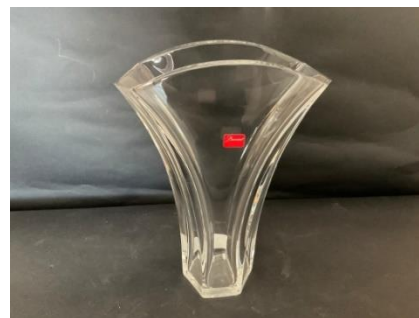

323 Donna con cappello cm. 36 a firma LLadro
Base asta € 10,00

324 Ragazza seduta con ventaglio cm. 28 Nao
Base asta € 10,00

327 Vaso in porcellana Herend cm. 24 circa
Base asta € 10,00

325 Ragazza con cappello LLadro cm 31
Base asta € 10,00