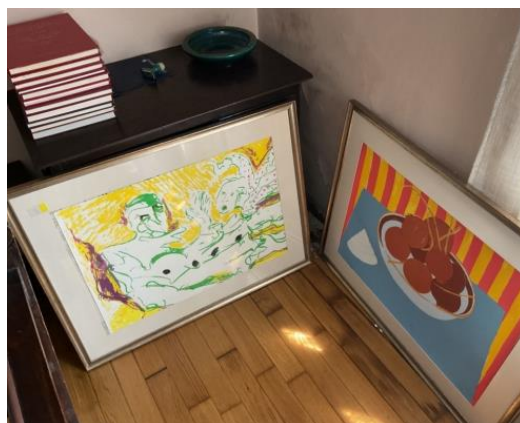

36 Studio Neorinascimentale, composto da una poltrona, due sedie, due tavolini bassi, dattilo, due librerie e un mobiletto con cassetto
Base asta € 80,00

37 Svuotatasche in argento tit. 800, gr. 147
Base asta € 50,00

40 Suonatori, olio su tela, a firma Lazzaro, cm. 104x145
Base asta € 0,00

38 Uomini e cose, libro, cm. 52x37
Base asta € 0,00

41 Due litografie
Base asta € 0,00

39 Lampada da studio in metallo, vaso e un mortaio
Base asta € 0,00