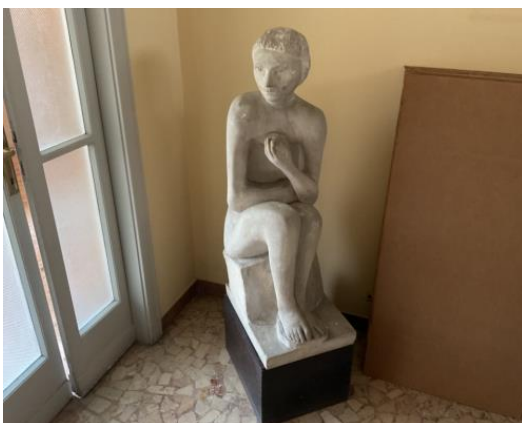

40 Suonatori, olio su tela, a firma Lazzaro, cm. 104x145
Base asta € 0,00

38 Uomini e cose, libro, cm. 52x37
Base asta € 0,00

41 Due litografie
Base asta € 0,00

39 Lampada da studio in metallo, vaso e un mortaio
Base asta € 0,00

42 Lampadario in ferro battuto a cinque luci
Base asta € 0,00

43 Cassapanca in legno con intagli, cm. 153x57x62h
Base asta € 200,00

46 Radio Grundig con giradischi
Base asta € 30,00

44 Adamo, scultura a firma Strazzabosco, cm. 105
Base asta € 100,00