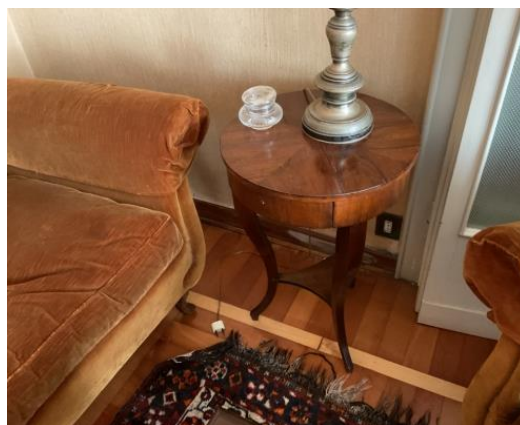

63 Scorcio, olio, firmato, cm. 52x48
Base asta € 0,00

66 Lampadario in metallo dorato a otto luci
Base asta € 120,00

67 Volto di donna, a firma Luigi Strazzabosco, cm. 26x36
Base asta € 0,00

70 Libreria Inglese a due ante e due cassetti, cm. 102x41x136h
Base asta € 60,00

68 Mobile radio con giradischi, Filco, cm. 99x39x84h
Base asta € 30,00

71 Salotto composto da due poltrone, divano a tre sedute, colonnina in legno e tavolino basso in legno
Base asta € 0,00

69 Lampadario in vetro di Murano a quattro luci
Base asta € 20,00