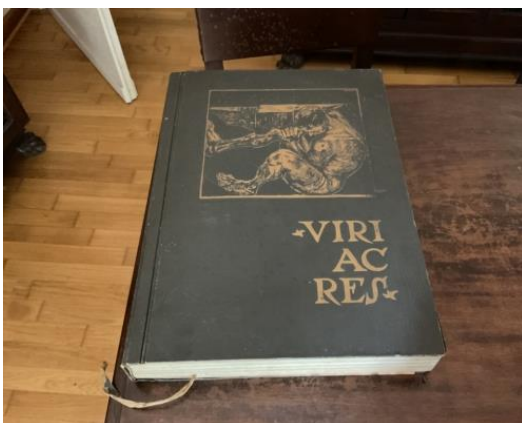

38 Uomini e cose, libro, cm. 52x37
Base asta € 0,00