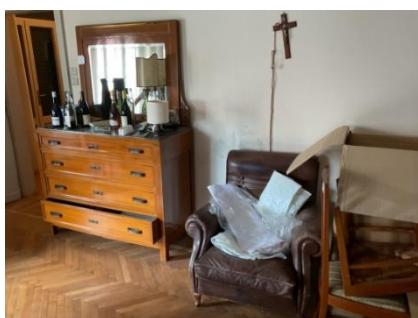

95 Lotto composto da: cassettone, due letti, due comodini, armadio, toeletta, quattro sedie, due poltrone, lampadario a tre luci
Base asta € 0,00