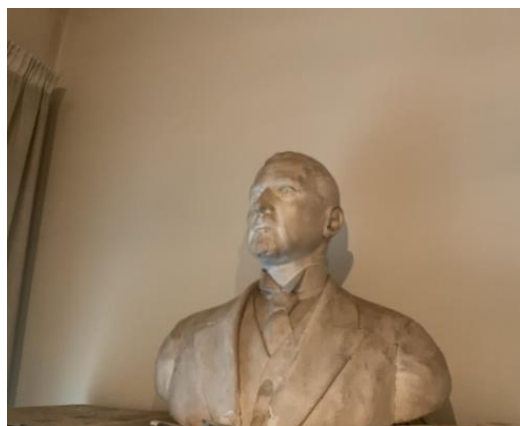

48 Busto del conte Camerini, cm. 60
Base asta € 50,00