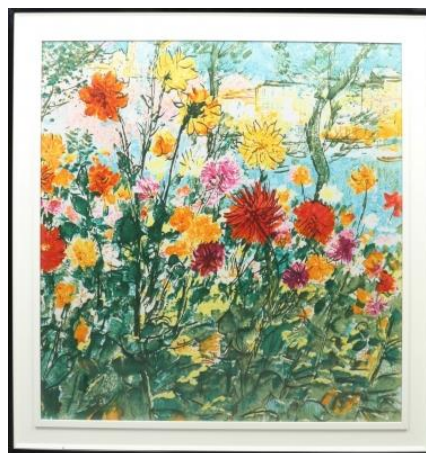

214 Dalie a Portofino, serigrafia su seta a colori, a firma Michele Cascella, cm. 80x80
Base asta € 20,00