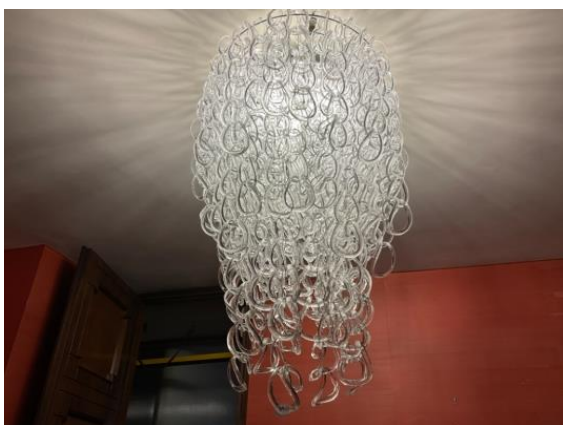

35 Lampadario in vetro, modello Vistosi anni 50/70
Base asta € 80,00

38 Tavolo in acciaio con piano in vetro cm.176x88x72 e 6 sedie metallo e velluto di colore blu
Base asta € 400,00

36 Fondale olio su tela, a firma G. Dova cm. 63x79, anno 1986
Base asta € 500,00