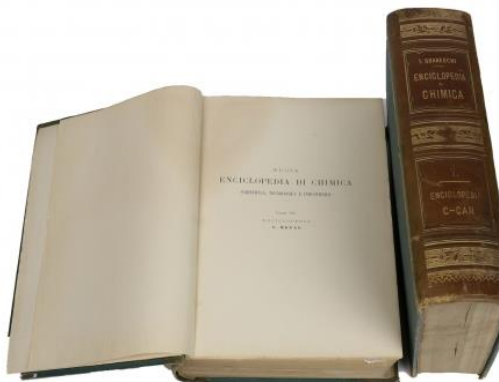

153 Due enciclopedie di chimica, L-Metal vol. VIII anno 1909 e C-Car Volume V anno 1909
Base asta € 20,00