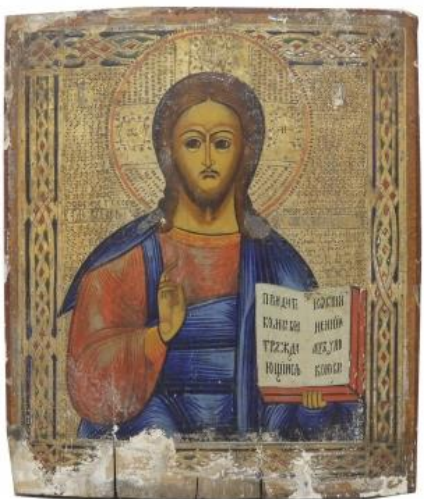

255 Cristo, dipinto su tavola scuola Russa dell'800, cm. 31x36
Base asta € 150,00