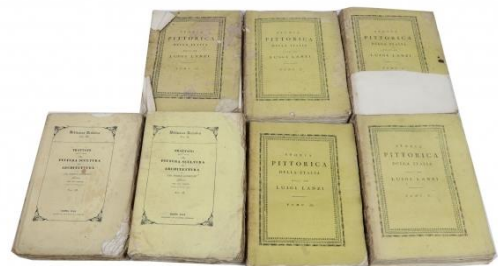

156 Lotto di libri intitolati: Storia Pittorica dell'Italia Luigi Lanzi tomi I, II, III, V, VI e Trattato dell'arte della pittura scultura ed architettura 1844 vol II e III
Base asta € 20,00