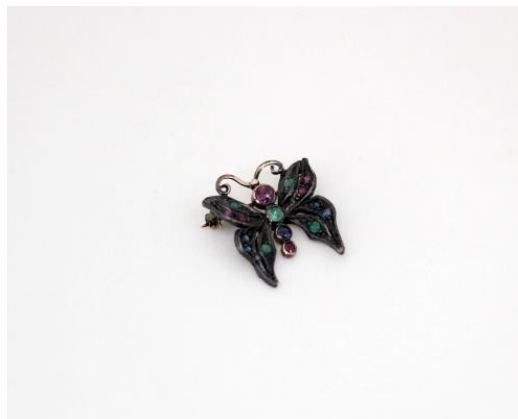

105 Collana di perle a tre fili con chiusura in argento
Base asta € 280,00

108 Spilla in oro giallo 18kt e argento a farfalla gr. 4,3
Base asta € 80,00

106 Collana in oro bianco 18Kt con brillanti, gr. 10,2
Base asta € 340,00