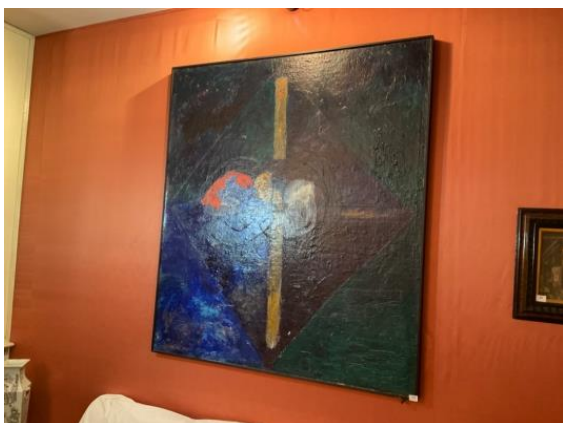

13 Vaso orientale cm. 41 con basamento in legno
Base asta € 20,00

15 Lampada da restaurare con paralume cm. 90
Base asta € 10,00

13 Tavolino in vetro a 2 piani L.38x47 h.41
Base asta € 0,00

16 Via di Gerusalemme, olio, firmato, cm. 36x27
Base asta € 50,00