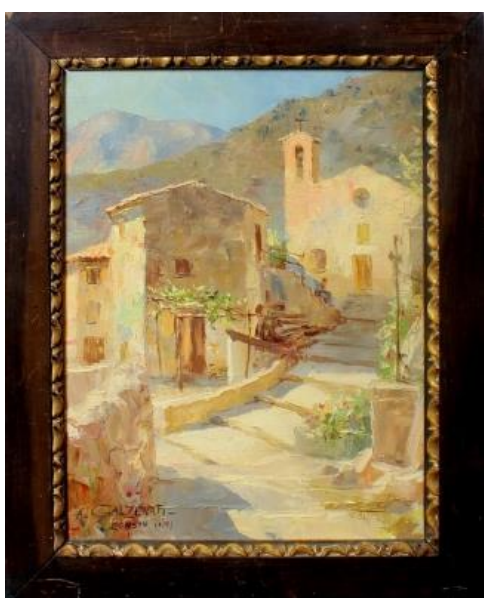

249 Scorcio di paese montano, olio su
tavola, A. Galzenati , cm.27x35
Base asta € 100,00