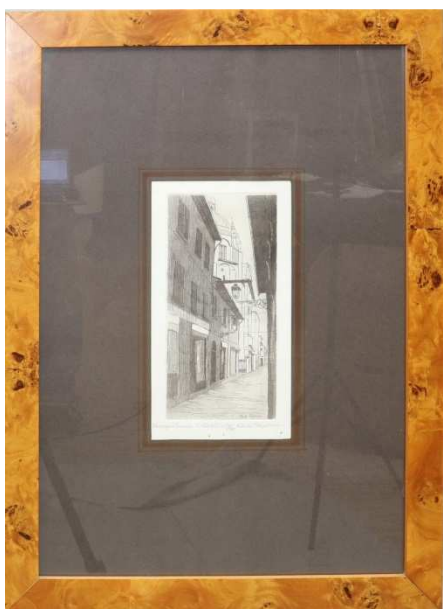

126 La pausa, grafica 75/99, a firma L. Cenegati, cm. 20x30
Base asta € 0,00

127 Bologna Vecchia, grafica, a firma Carlo Caporali, cm. 10x20
Base asta € 0,00