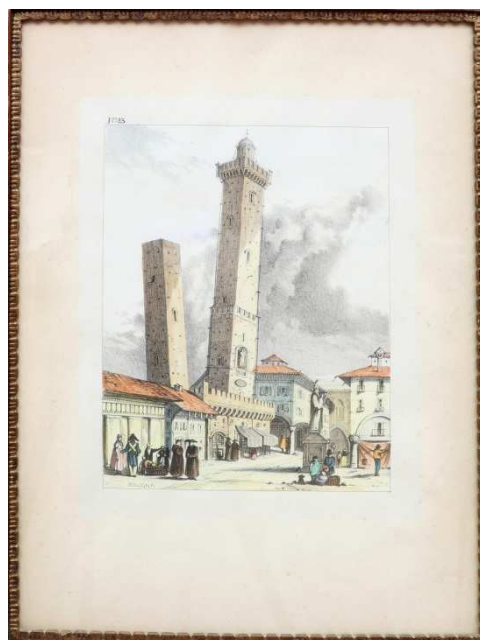

124 Il caffè, litografia a colori 53/120,
firmata, cm. 66x48
Base asta € 0,00

125 Torre degli asinelli Bologna, grafica n.
25, cm. 19x24
Base asta € 0,00