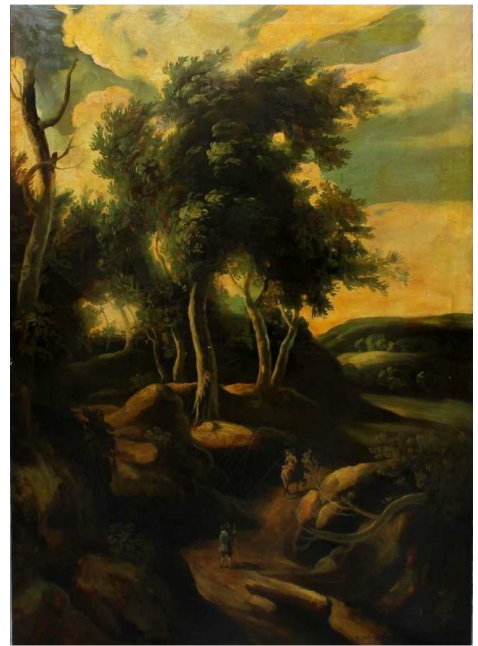

196 Ballerina, olio su tela, cm. 59x100
Base asta € 60,00

197 Vaso con fiori, primi '900, cm.25x35
Base asta € 80,00

198 Lotto di quattro dipinti con vari
soggetti e misure
Base asta € 80,00

199 Velieri, olio su tela, primi '900,
cm.68x50
Base asta € 100,00

200 Paesaggio con cavaliere, olio su tela,
anniâ 50, cm. 100x140
Base asta € 120,00

201 Scorcio di paese montano, olio su
tavola, A. Galzenati , cm.27x35
Base asta € 130,00

202 Interno con donna seduta, olio su tela,
scuola Inglese dell'800, cm. 45x37
Base asta € 150,00